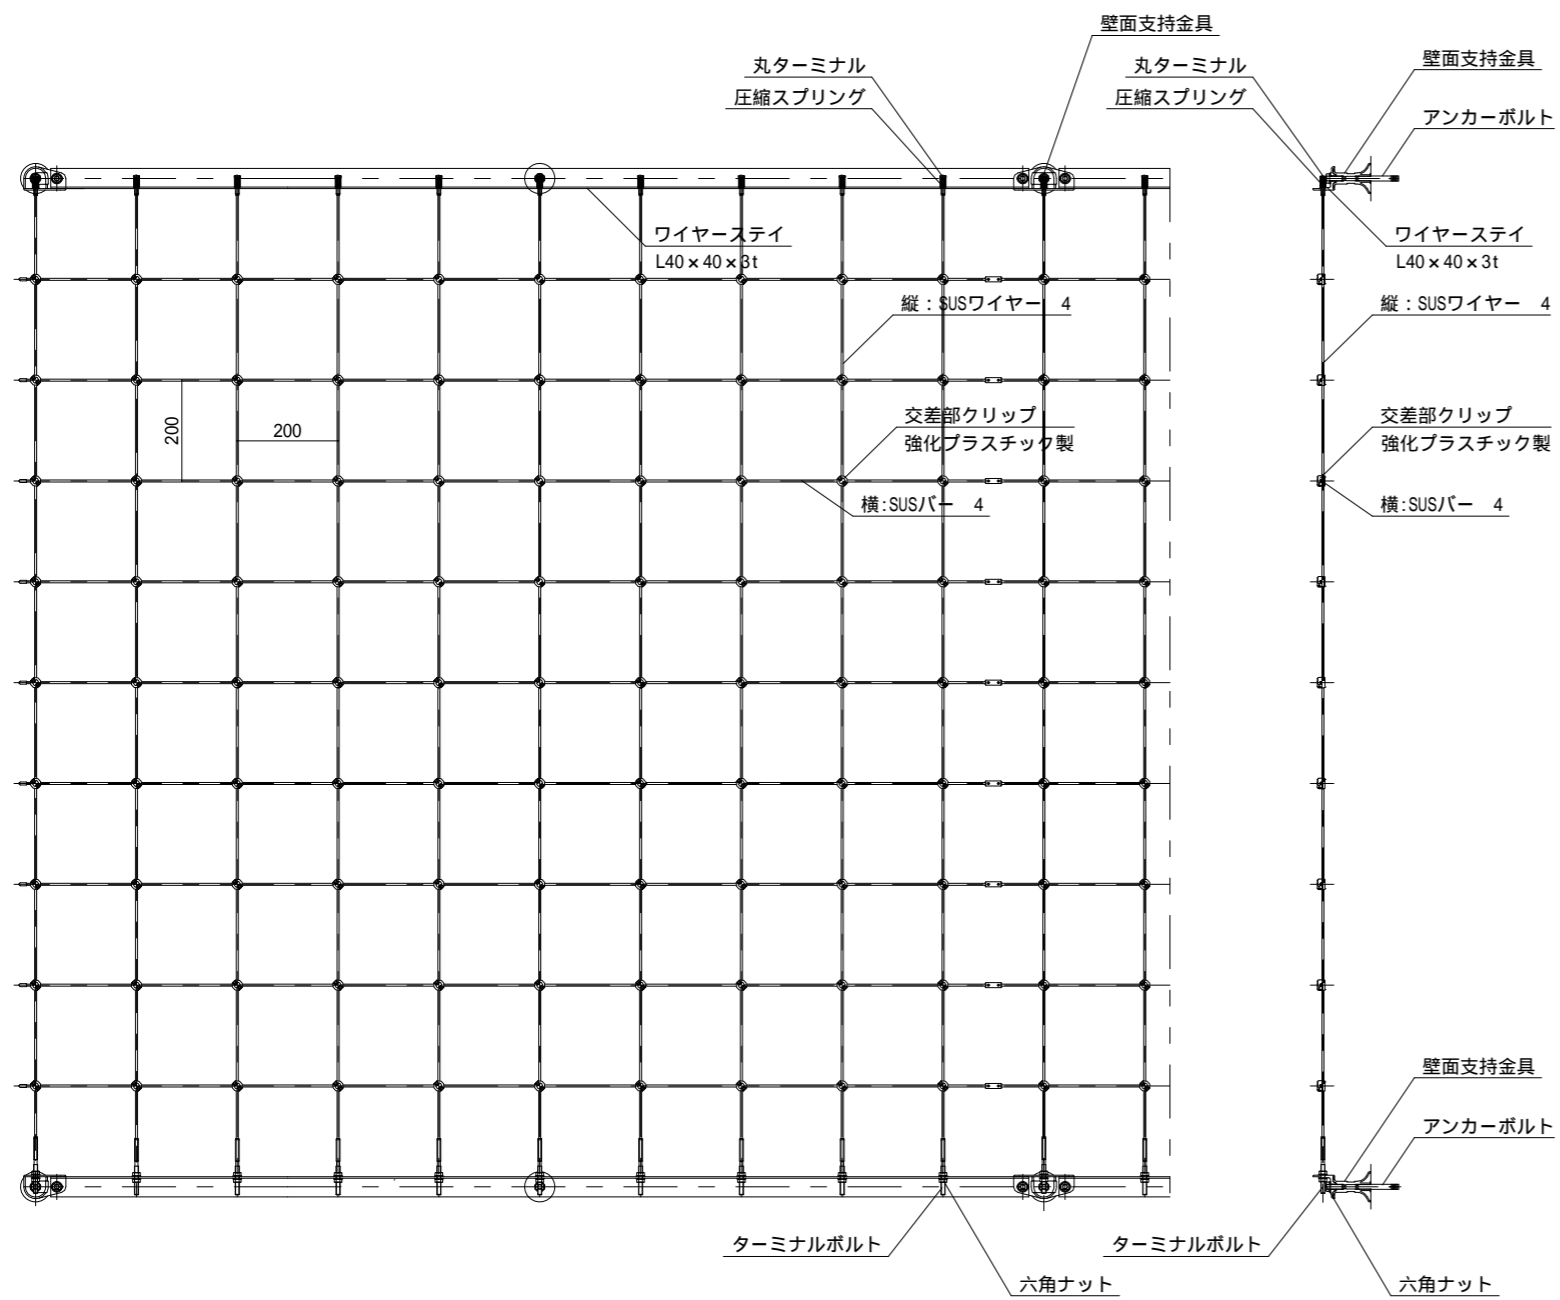

# SR-F(ワイヤー登攀式)

縦：SUSワイヤー 横：SUSバー

R C 造

森呼吸する都市へ。

SUGIKO  
緑化ウォール

www.hekimenryokuka.com