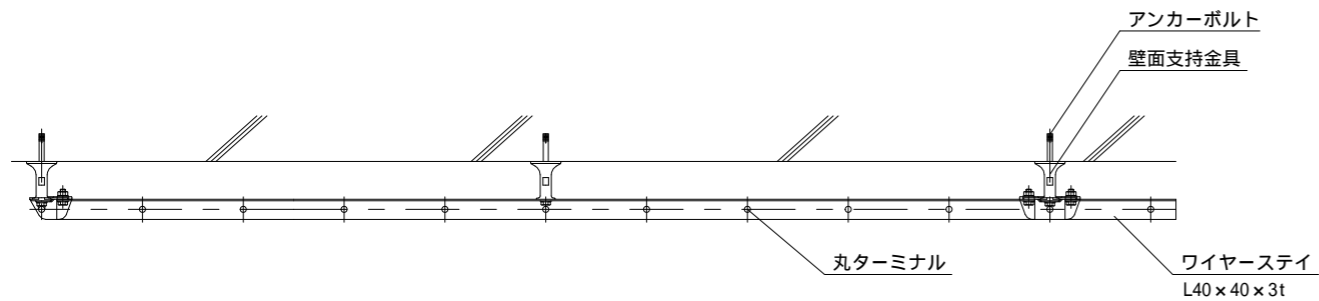

# SR-F(ワイヤー登攀式)

縦：SUSワイヤー 横：SUSバー

R C 造

森呼吸する都市へ。

SUGIKO  
緑化ウォール

www.hekimenryokuka.com