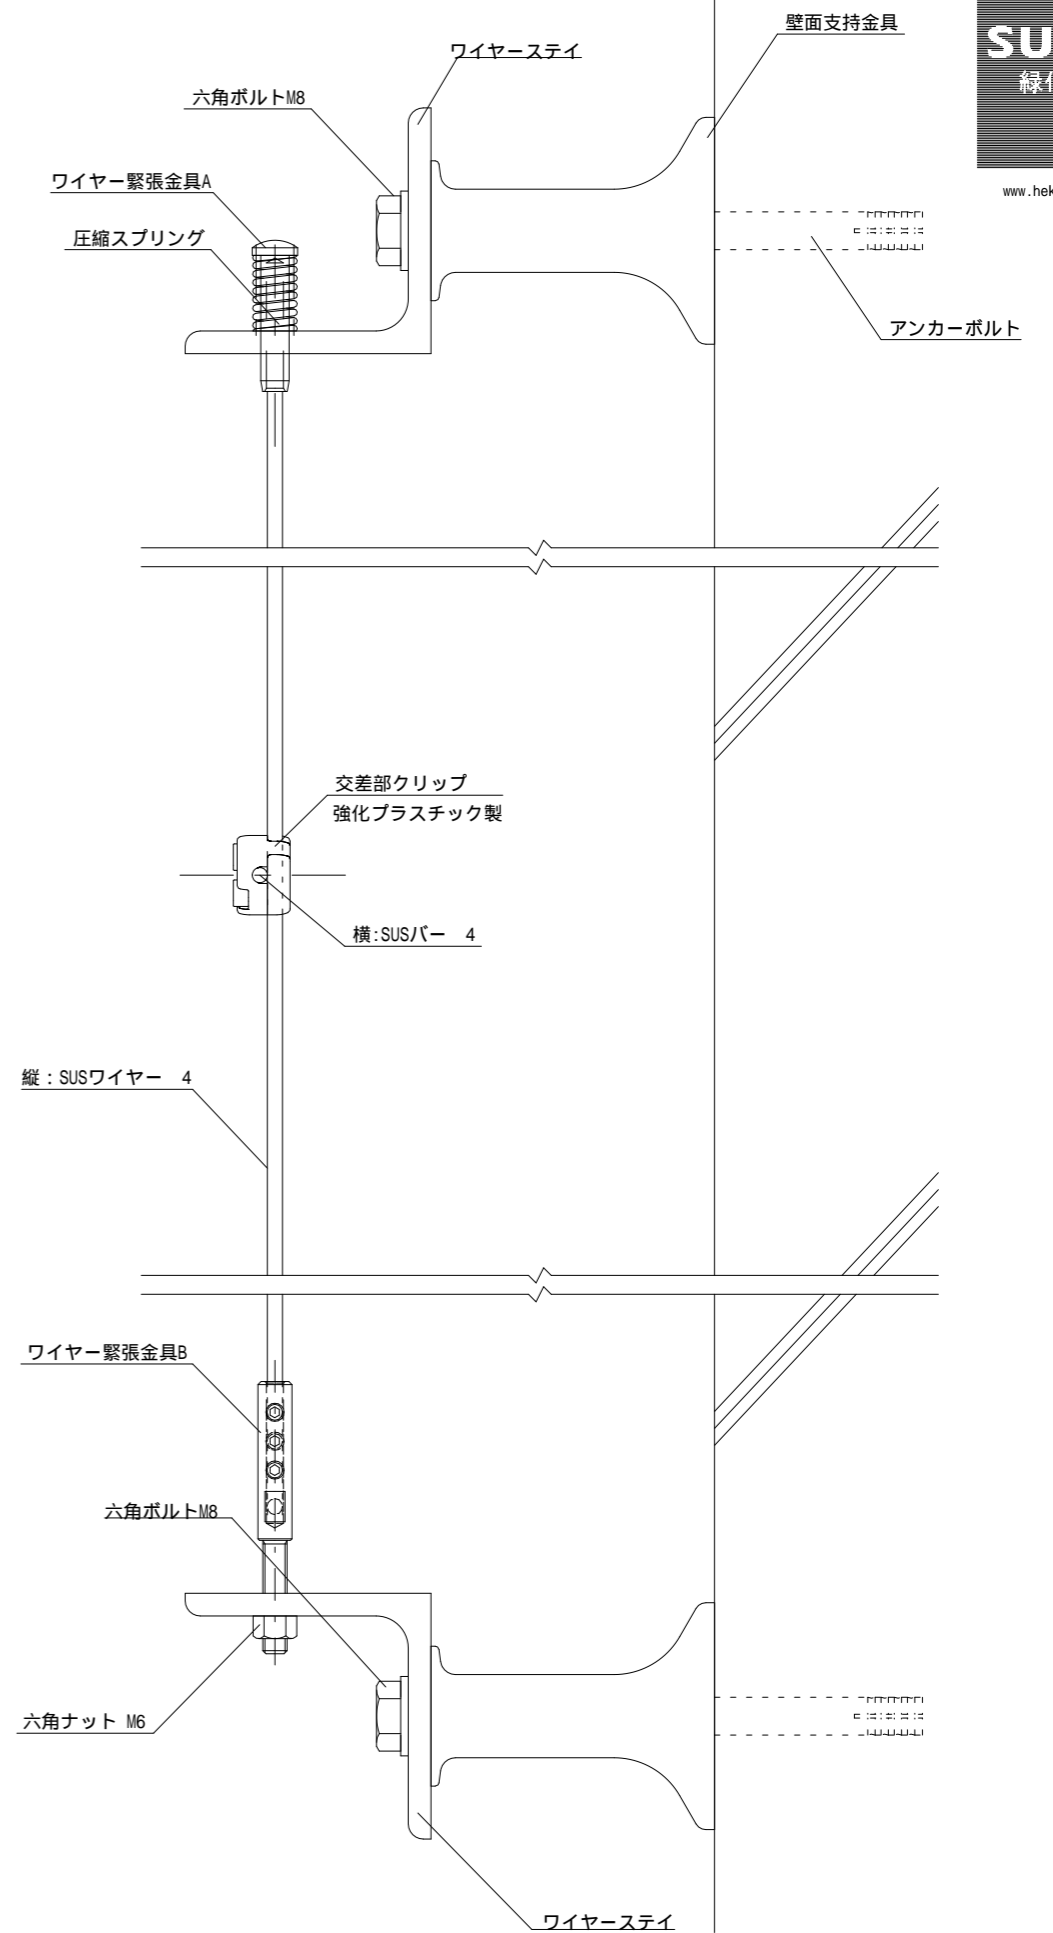

# SR-F(ワイヤー登攀式)

縦：SUSワイヤー 横：SUSバー

R C 造

森呼吸する都市へ。

SUGIKO  
緑化ウォール

www.hekimenryokuka.com