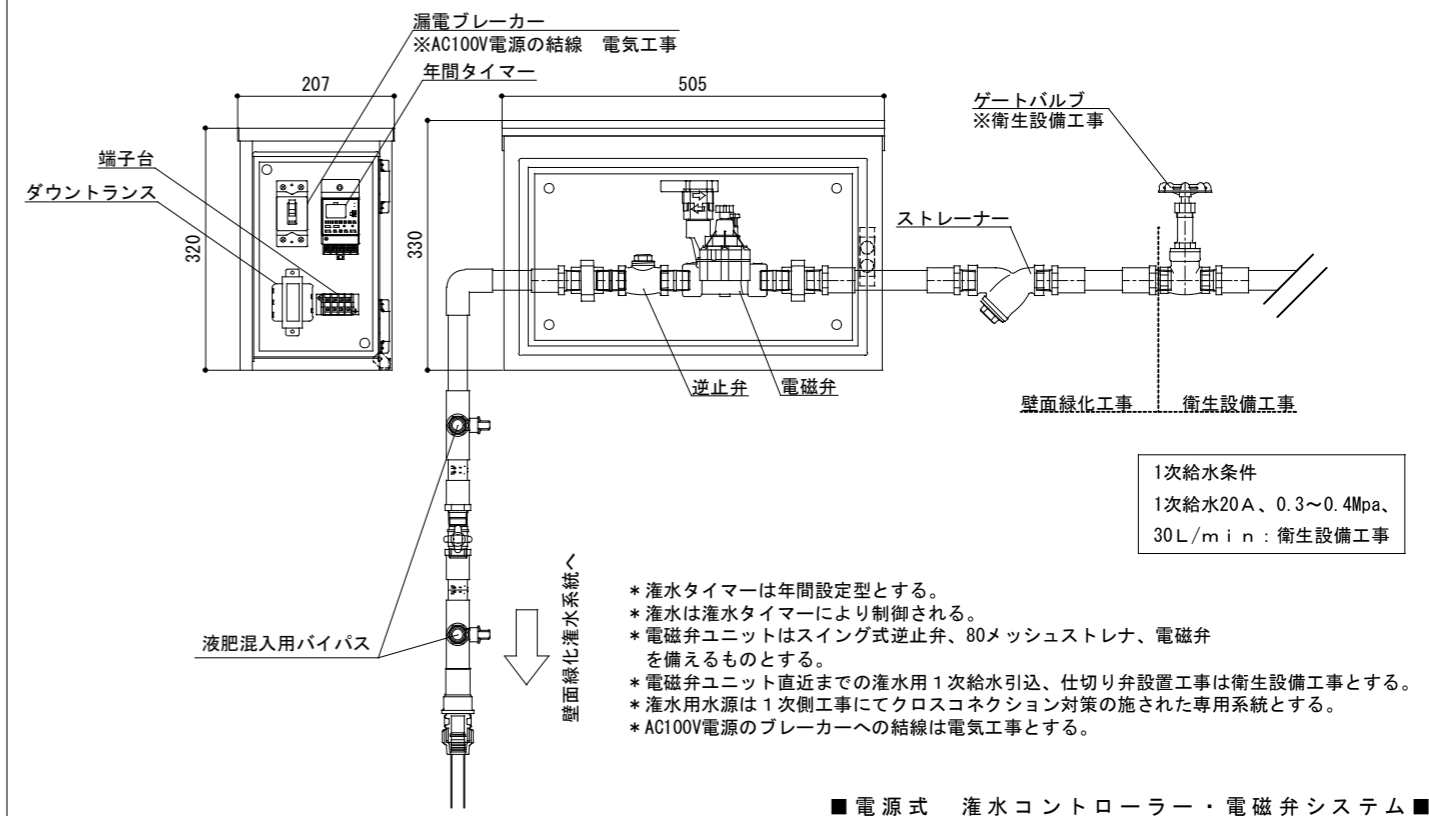

SR-Pm

〈鉄骨支柱設置イメージ〉

■ 躯体取付部詳細 ■

■ SR-Pm概要 ■

■ 詳細断面図 ■

■ 電源式 灌水コントローラー・電磁弁システム ■