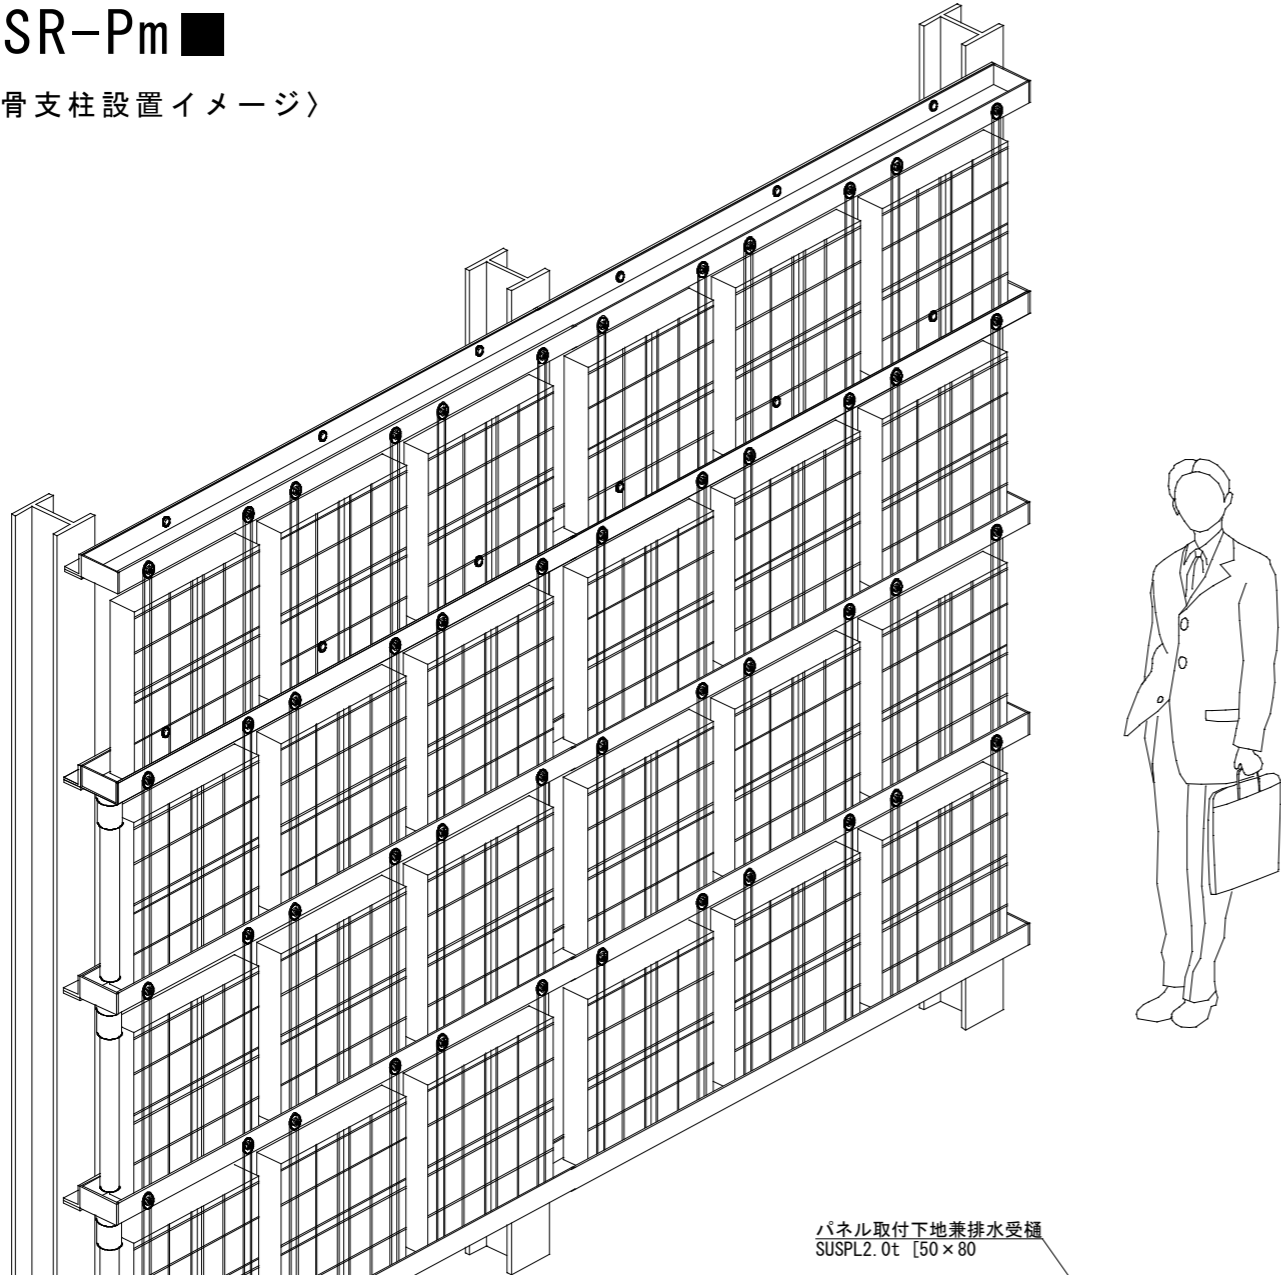

SR-Pm

〈鉄骨支柱設置イメージ〉

■ 躯体取付部詳細 ■

■ SR-Pm概要 ■

■ 詳細断面図 ■

■ 電源式 灌水コントローラー・電磁弁システム ■