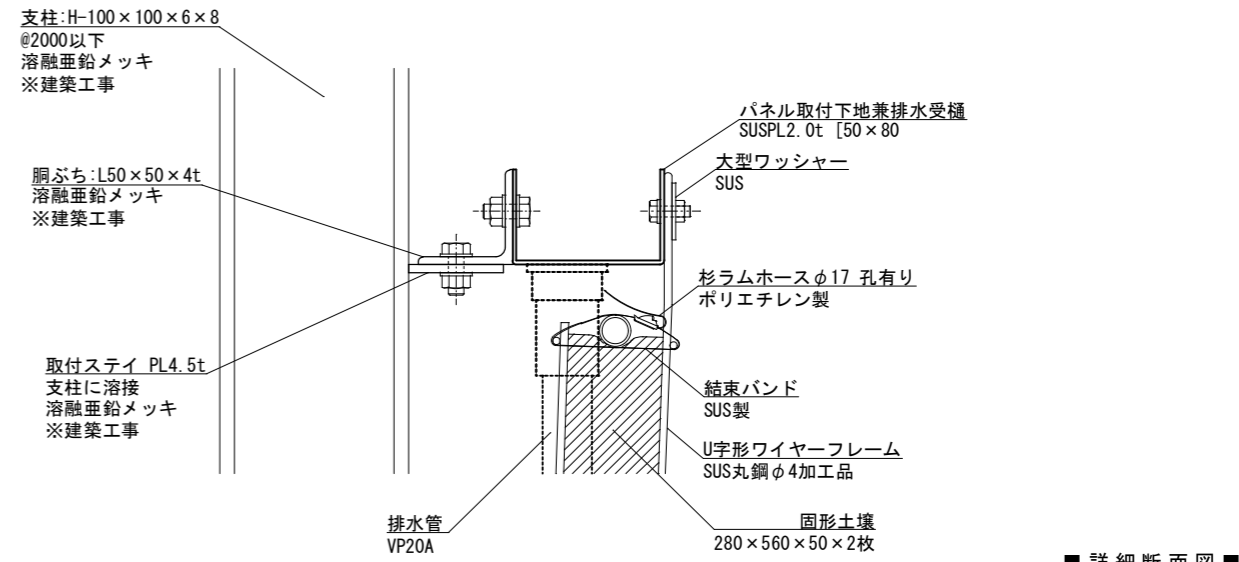

SR-Pm

〈鉄骨支柱設置イメージ〉

■ 躯体取付部詳細 ■

■ SR-Pm概要 ■

■ 詳細断面図 ■

■ 電源式 灌水コントローラー・電磁弁システム ■