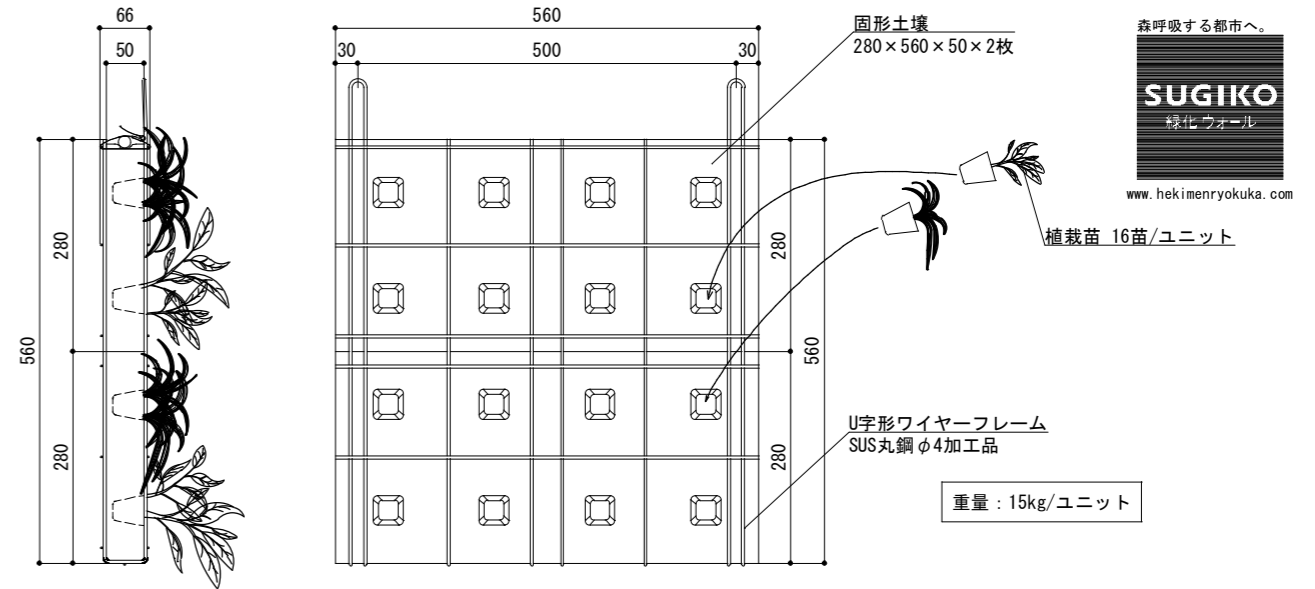

SR-Pm

〈鉄骨支柱設置イメージ〉

■ 躯体取付部詳細 ■

■ SR-Pm概要 ■

■ 詳細断面図 ■

■ 電源式 灌水コントローラー・電磁弁システム ■