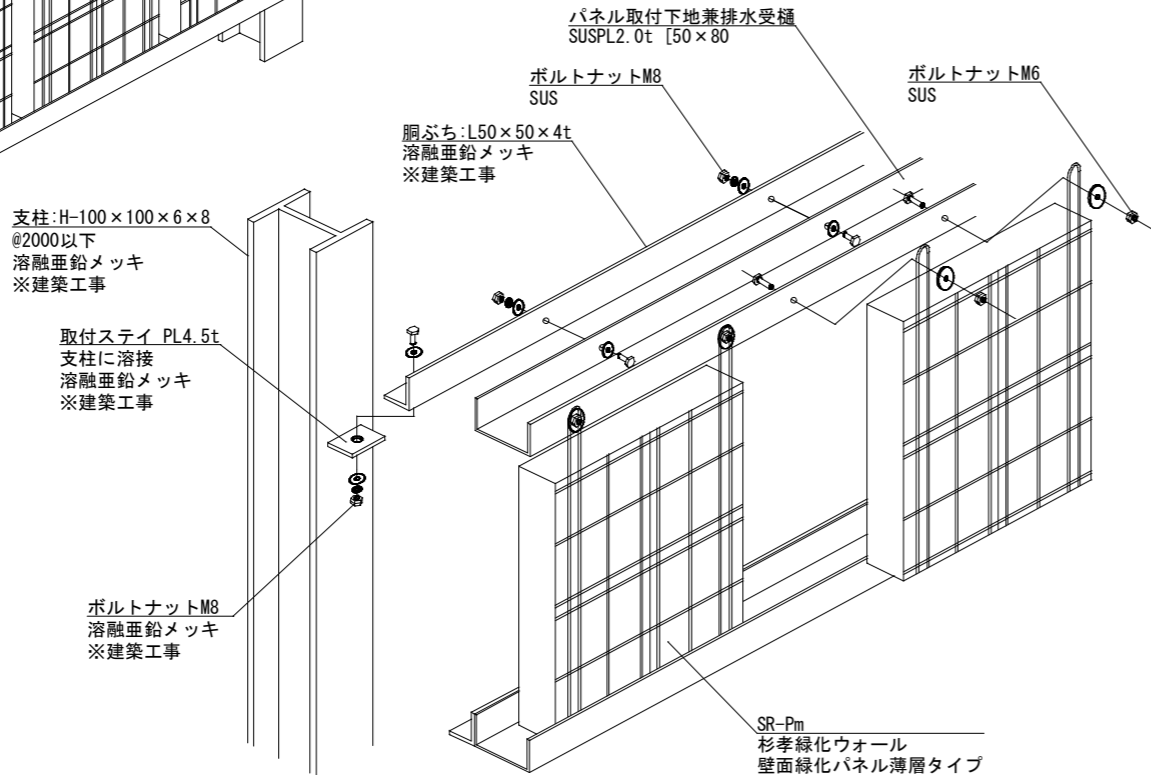

SR-Pm

〈鉄骨支柱設置イメージ〉

■ 躯体取付部詳細 ■

■ SR-Pm概要 ■

■ 詳細断面図 ■

■ 電源式 灌水コントローラー・電磁弁システム ■